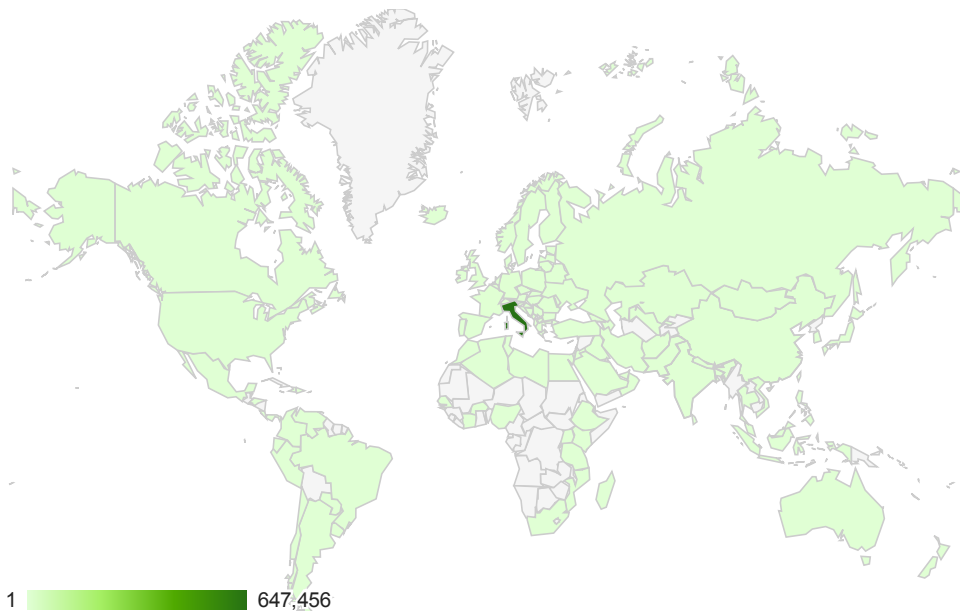

Località

% di visite : 100,00%

Overlay mappa

Uso del sito

Visite 661.423 % del totale: 100,00% (661.423)	Pagine/visita 2,41 Media sito: 2,41 (0,00%)	Durata media visita 00:02:49 Media sito: 00:02:49 (0,00%)	% nuove visite 33,97% Media sito: 33,97% (0,00%)	Frequenza di rimbalzo 49,81% Media sito: 49,81% (0,00%)
---	--	--	---	--

Paese/zona	Visite	Pagine/visita	Durata media visita	% nuove visite	Frequenza di rimbalzo
1. Italy	647.456	2,41	00:02:49	33,68%	49,59%
2. (not set)	3.572	2,12	00:05:59	23,35%	50,36%
3. United States	2.192	2,24	00:02:59	45,21%	56,93%
4. France	1.643	2,23	00:02:17	39,14%	50,88%
5. Germany	1.238	2,12	00:01:43	56,54%	64,54%
6. United Kingdom	1.082	1,79	00:02:03	46,21%	69,87%
7. Switzerland	516	1,49	00:00:54	75,19%	79,46%
8. Netherlands	412	1,71	00:00:41	20,63%	64,56%
9. Spain	409	2,52	00:02:59	59,41%	63,81%
10. Luxembourg	214	2,96	00:02:23	73,36%	52,34%