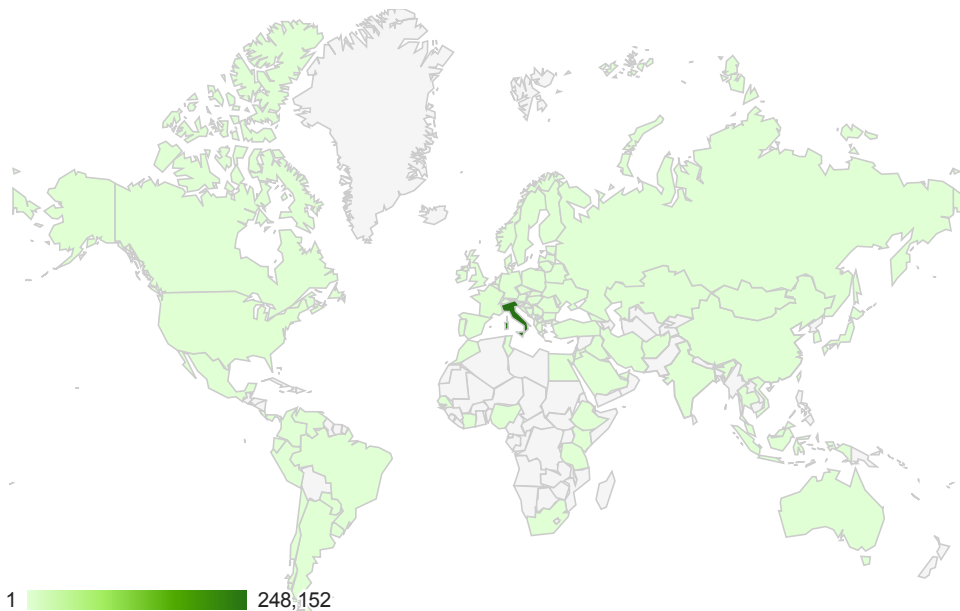

Località

% di visite : 100,00%

Overlay mappa

Uso del sito

Visite 253.089 % del totale: 100,00% (253.089)	Pagine/visita 2,42 Media sito: 2,42 (0,00%)	Durata media visita 00:03:22 Media sito: 00:03:22 (0,00%)	% nuove visite 31,34% Media sito: 31,34% (0,00%)	Frequenza di rimbalzo 48,32% Media sito: 48,32% (0,00%)
---	--	--	---	--

Paese/zona	Visite	Pagine/visita	Durata media visita	% nuove visite	Frequenza di rimbalzo
1. Italy	248.152	2,43	00:03:20	31,17%	48,10%
2. (not set)	1.598	1,98	00:10:36	23,84%	53,38%
3. France	810	2,32	00:02:35	26,67%	47,04%
4. United States	590	2,33	00:03:34	38,98%	49,15%
5. United Kingdom	354	1,88	00:02:32	48,59%	68,64%
6. Germany	300	1,61	00:01:37	61,33%	75,33%
7. Spain	180	2,31	00:02:37	51,67%	65,00%
8. Switzerland	145	1,50	00:00:41	77,24%	77,93%
9. Luxembourg	106	3,44	00:02:40	59,43%	49,06%
10. Belgium	71	1,32	00:00:27	56,34%	81,69%